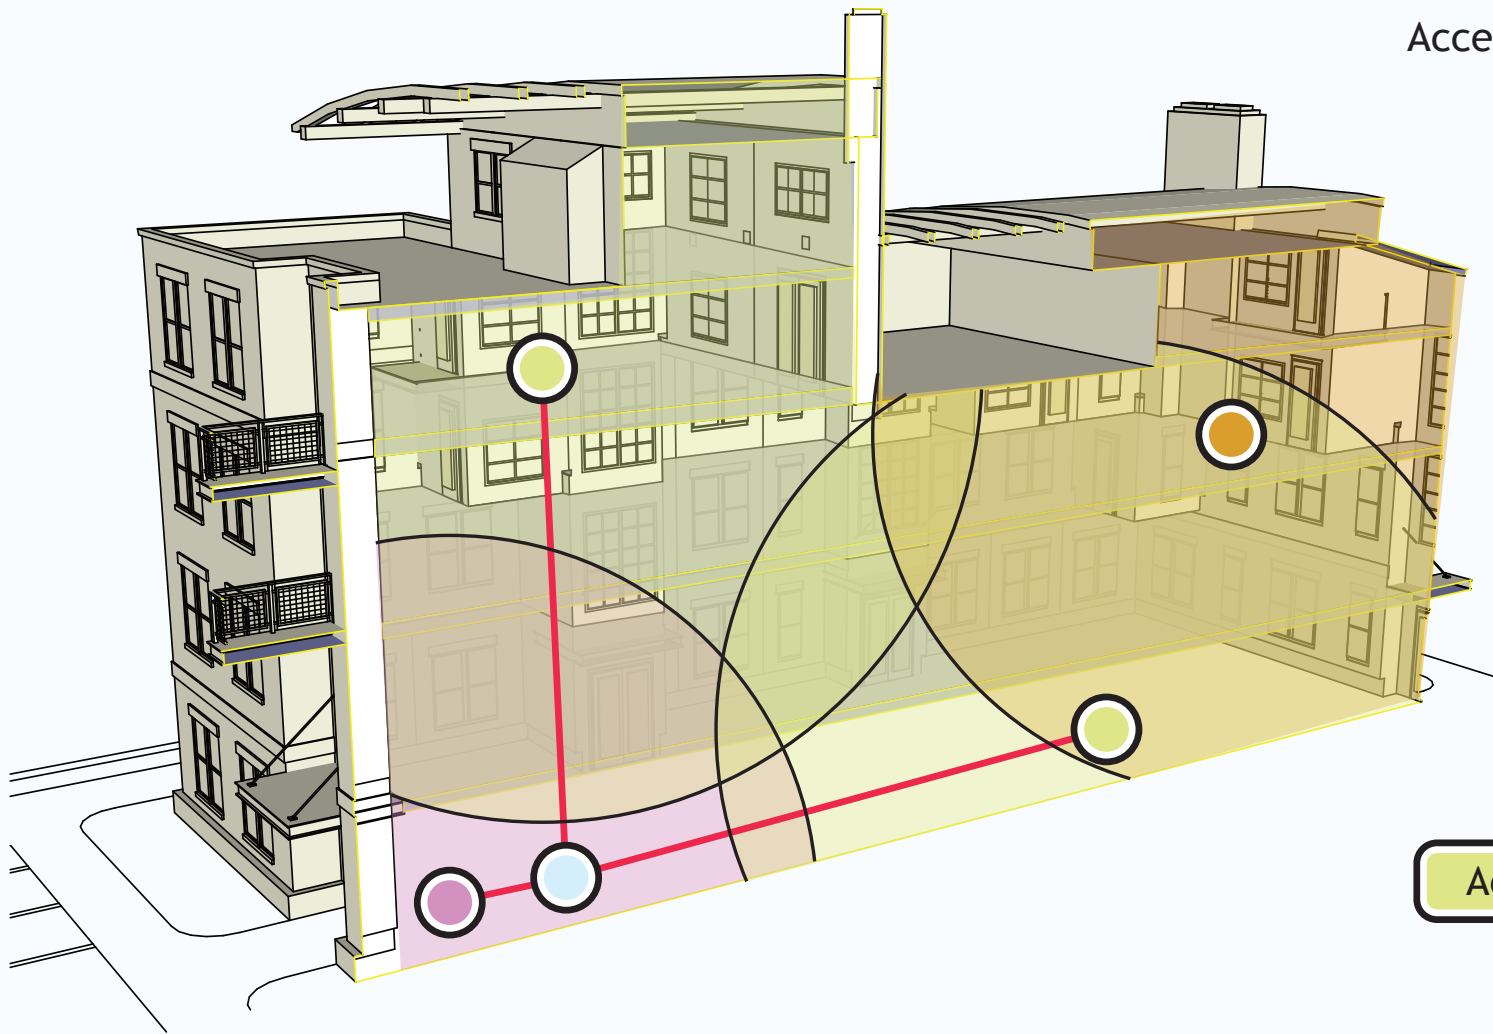

# GUGLIELMO

**RADIUS E LUMEN  
AUTENTICATION  
and ACCOUNTING  
SERVER**

**MANAGEMENT SERVER**

**Internet**

**Wireless Gateway &  
Access point**

## WIRELESS ZONE

**DESKTOP**

**PDA**

**LAPTOP**

**IP PHONE**

**Switch ethernet**

Accesso a internet in modalità Wi-Fi  
Esempio di copertura

Cavi UTP Cat 5E o superiore

Access point

Range expander

Wireless Gateway

Switch ethernet